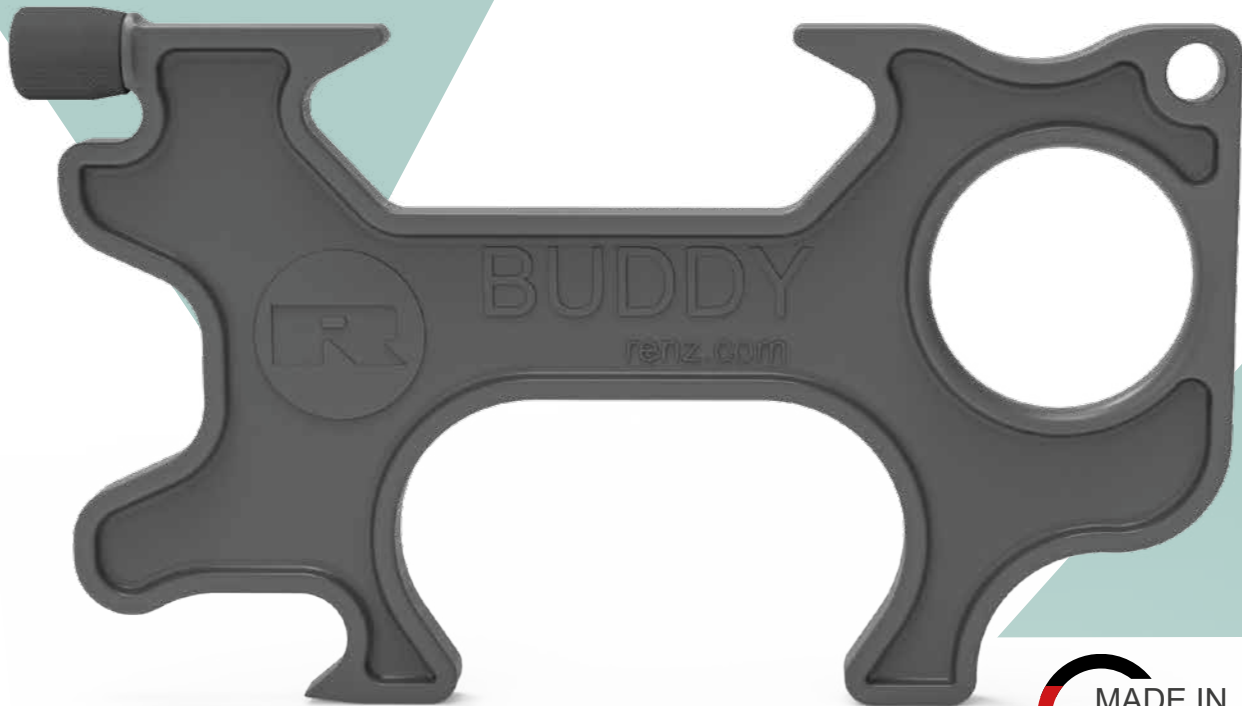

# BUDDY

**MULTI-HYGIENE-HAKEN mit Touch Pen**

**MULTI-HYGIENE HOOK with Touch Pen**

- Kontaktloses Öffnen, Drücken, Schieben, Ziehen, Drehen, Einhängen und das Schreiben auf Touch-Screens
- Kein direkter Kontakt zu verunreinigten Oberflächen
- Schutz vor Bakterien und Viren, die an Gegenständen haften
- Integrierter Touch Pen
- Sehr robust dank Carbonfaserverstärkung
- Schnelle und einfache Reinigung
- Nachhaltig für mehr Hygiene im Alltag
- Die umweltschonende Alternative zum Einweghandschuh
- Vielfältige Anwendungsgebiete: Türgriffe, Touch-Screens, Fenstergriffe, Aufzugstasten, EC-Terminals, PIN-Pads, Automaten, Schubladen, Schränke, Lichtschalter, WC-Deckel, Wasserhähne, Seifenspender, etc.
- Made in Germany

- Contactless use: open, press, push, pull, rotate, hook and write on touch screens
- No direct contact with contaminated surfaces
- Protection against objects contaminated with bacteria & viruses
- Integrated touch pen
- Very robust thanks to carbon fibre reinforced construction
- Quick and easy cleaning
- Sustainable for more hygiene in everyday life
- The environmentally friendly alternative to disposable gloves
- Wide range of applications: door handles, touch screens, window handles, lift buttons, EC terminals, PIN pads, vending machines, drawers, cupboards, light switches, WC lids, taps, soap dispensers, etc.
- Made in Germany